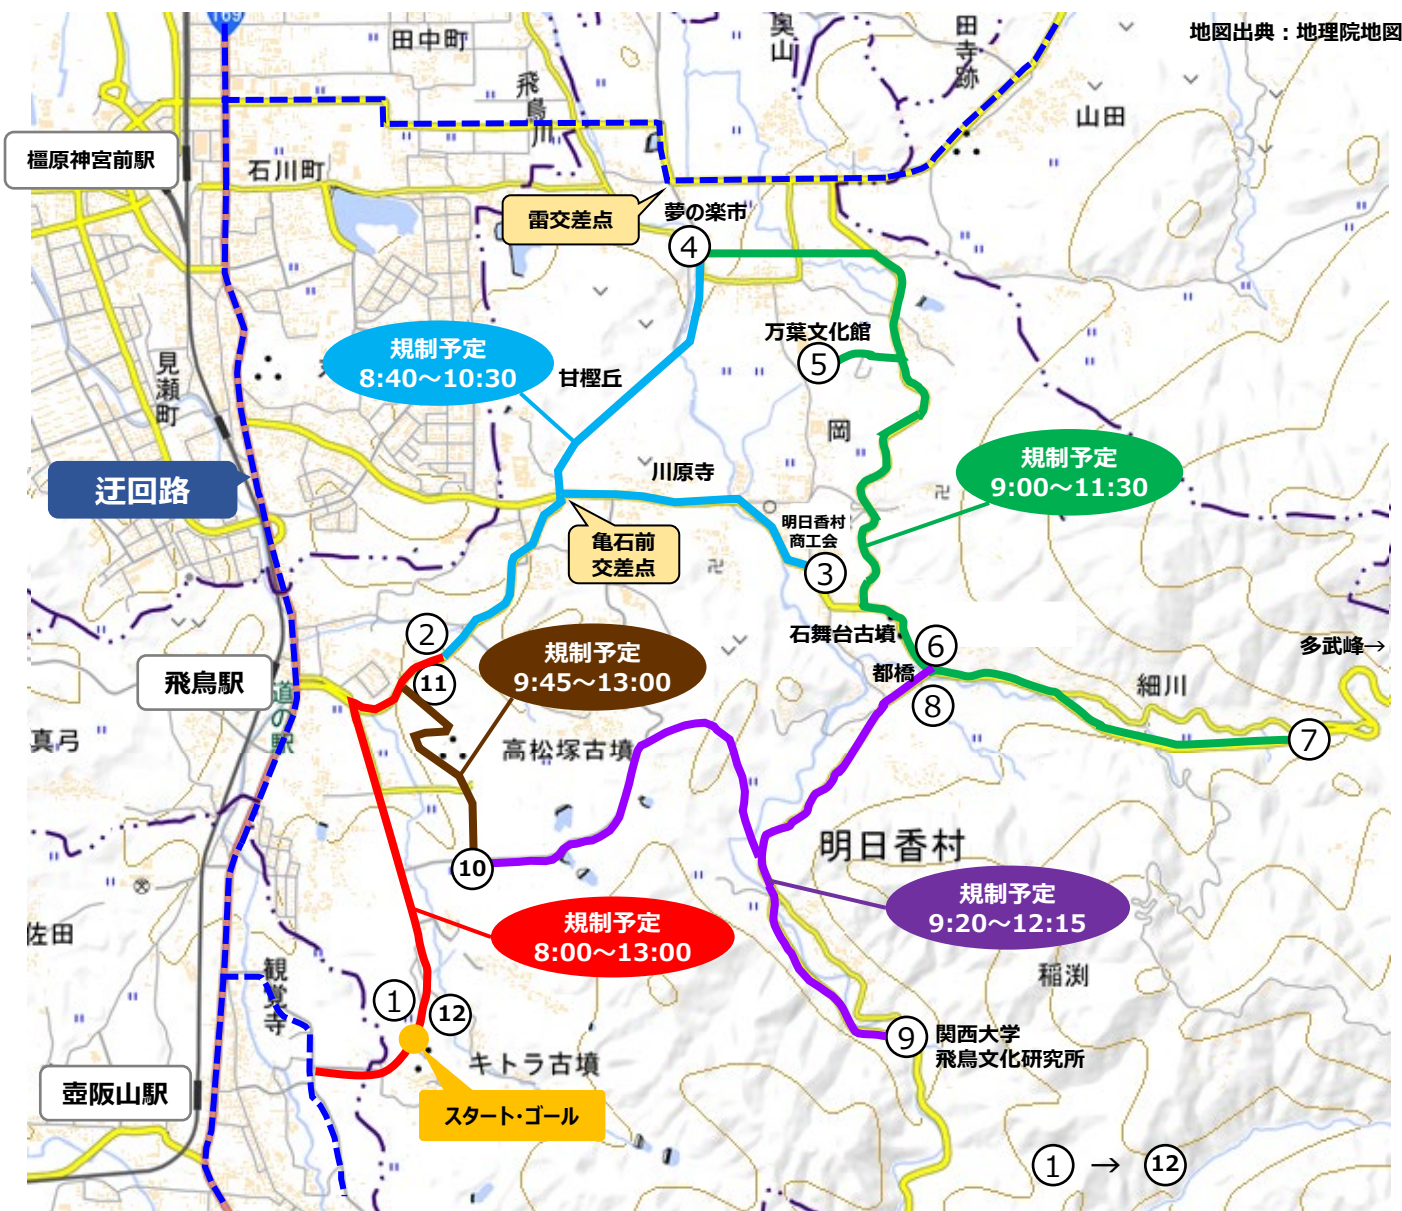

飛鳥ハーフマラソン2024 開催に伴い

令和6年3月10日(日) 朝8時頃～13時00分頃
明日香村内で交通規制が行われます。

飛鳥駅周辺及び、国道169号線において混雑が予想されます。

規制時間中、車両や歩行者等はコース及び規制箇所を通行・横断できません。

コースに繋がる道路も規制されますので、ご注意ください。(救急車等の緊急車両を除く)

最終ランナー通過後に順次規制が解除されますので、通行・横断が可能になります。

大変ご迷惑をおかけしますが、ご理解ご協力のほどよろしくお願い致します。

ご不明な点等がございましたら、飛鳥ハーフマラソン実行委員会事務局までご連絡ください。

TEL: 0744-54-5622