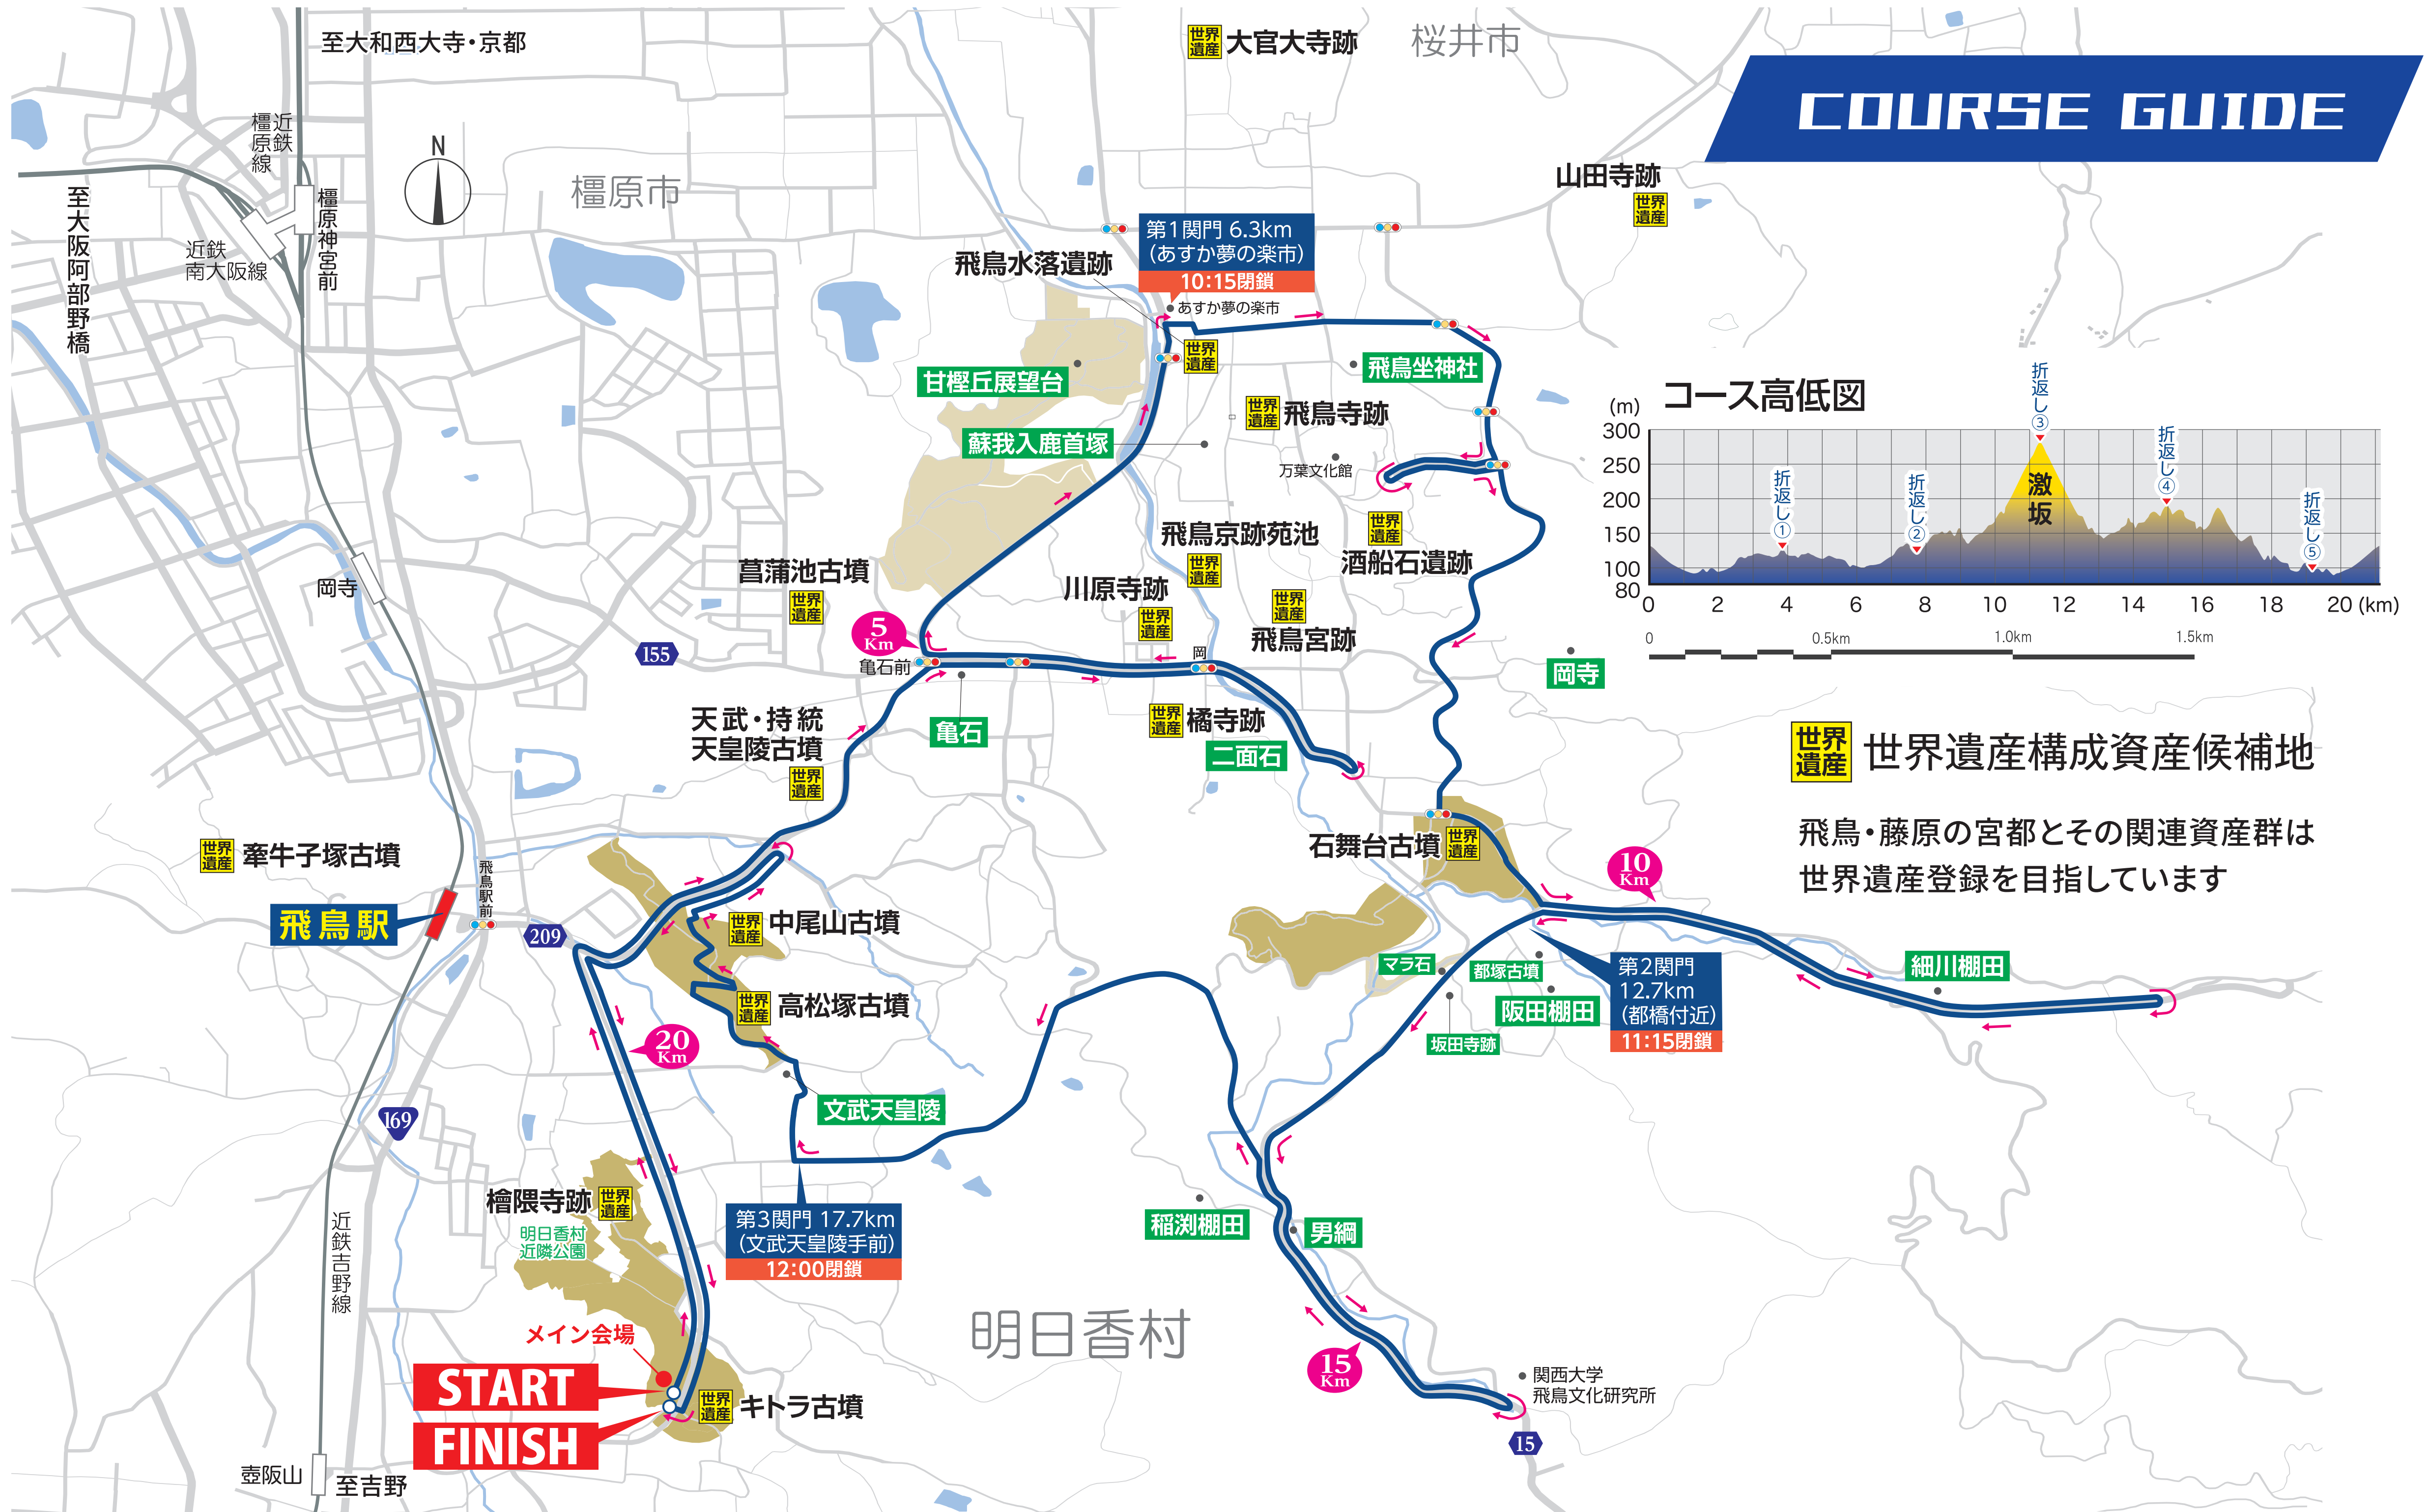

COURSE GUIDE

コース高低図

世界遺産 世界遺産構成資産候補地

飛鳥・藤原の宮都とその関連資産群は
世界遺産登録を目指しています