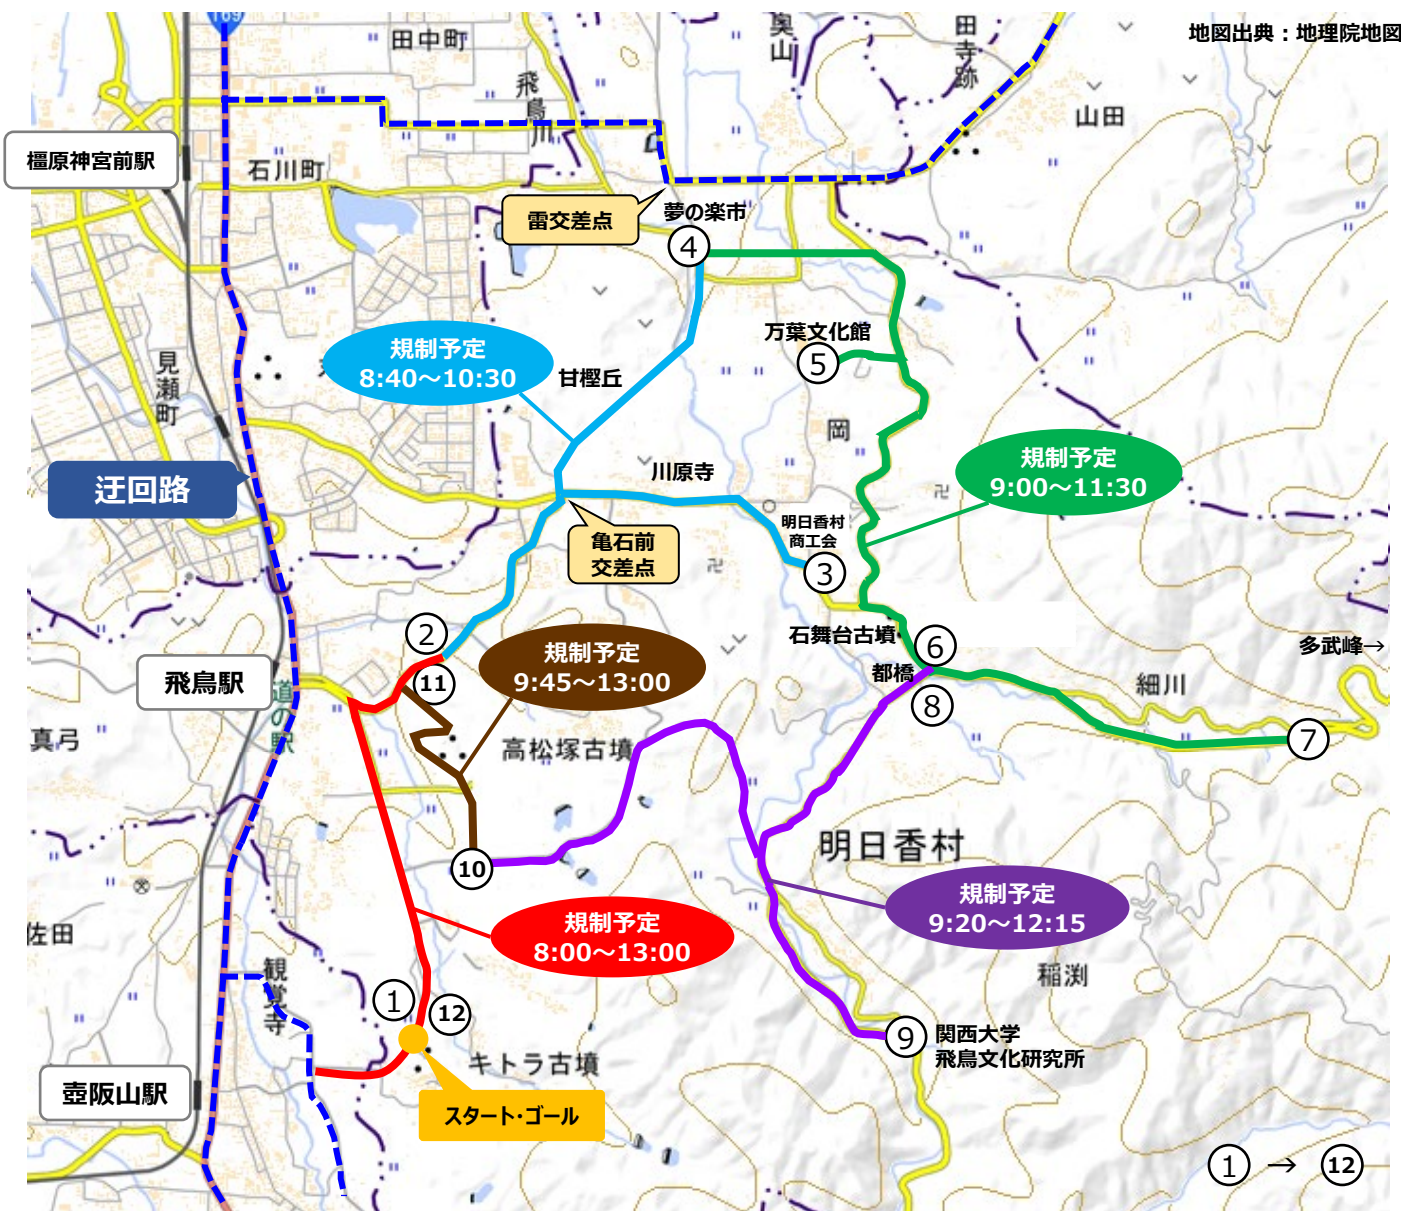

飛鳥ハーフマラソン2025 開催に伴い

令和7年3月9日(日) 朝8時頃～13時00分頃

明日香村内で交通規制が行われます。

飛鳥駅周辺及び、国道169号線において混雑が予想されます。

規制時間中、車両や歩行者等はコース及び規制箇所を通行・横断できません。

コースに繋がる道路も規制されますので、ご注意ください。(救急車等の緊急車両を除く)

最終ランナー通過後に順次規制が解除されますので、通行・横断が可能になります。

大変ご迷惑をおかけしますが、ご理解ご協力のほどよろしくお願い致します。

ご不明な点等がございましたら、飛鳥ハーフマラソン実行委員会事務局までご連絡ください。

TEL: 0744-54-5622