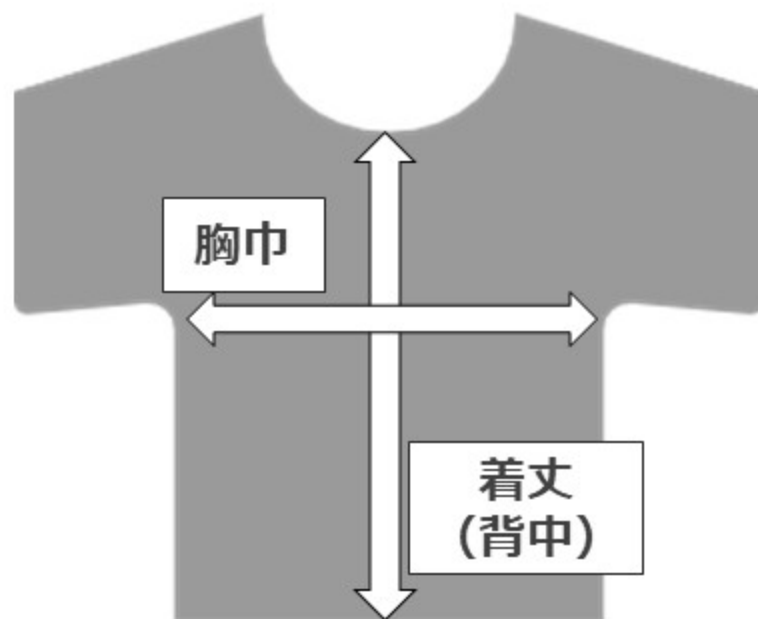

飛鳥ハーフマラソン 参加賞Tシャツサイズ表

サイズ	SS	S	M	L	LL	3L
着丈	62	65	68	71	74	77
胸巾	44	47	50	53	56	62

※ややスリムな仕様のTシャツになります。
サイズ選択にご注意ください。